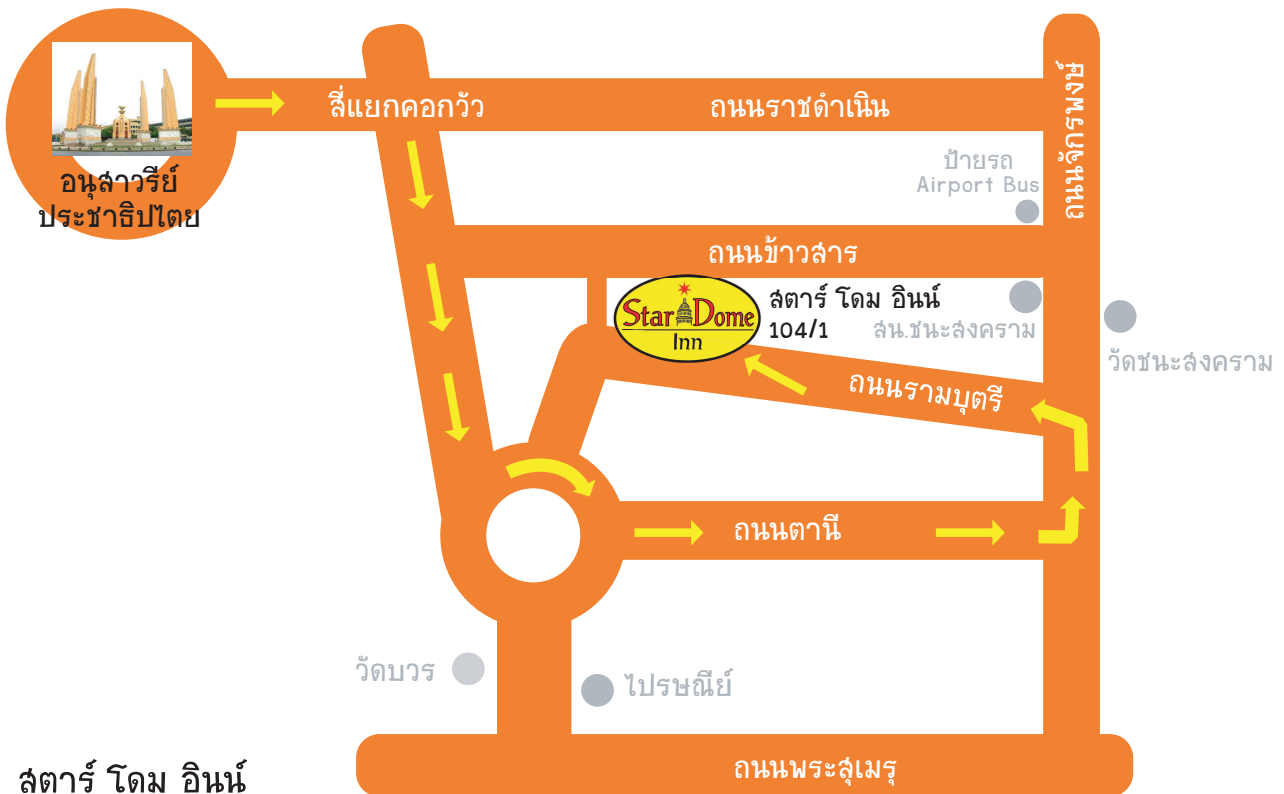

# Map to Star Dome Inn

Star Dome Inn  
Call: 02 6291136

# แผนที่ สตาร์ โดม อินน์

สตาร์ โดม อินน์  
โทร. 02 6291136